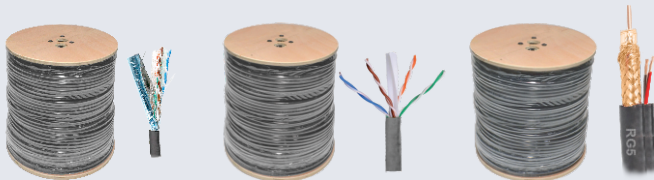

انواع لوازم جانبی

کابل ترکیبی و شبکه
آداپتور و پاور مرکزی
میکروفن تک جهت و چهارجهته
پایه و براکت
هارد و تجهیزات شبکه